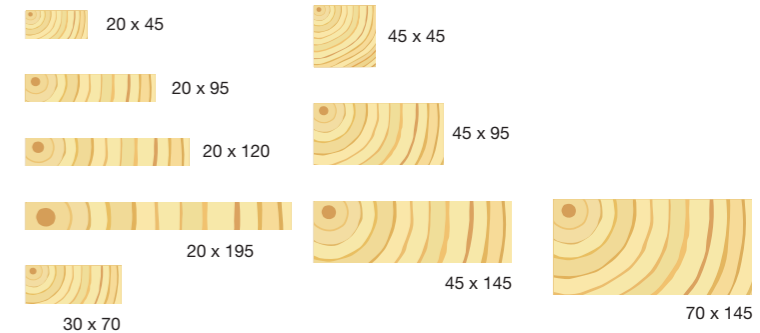

Listones de Pino

Medidas	Antes	OFERTA
20 x 45	0,74€	0,60€
20 x 95	2,27€	1,88€
20 x 120	1,98€	1,55€
20 x 195	3,21€	2,43€
30 x 70	1,73€	1,26€
45 x 45	1,67€	1,45€
45 x 95	3,52€	2,56€
45 x 145	5,39€	4,08€
70 x 145	12,79€	9,35€

* tamaño en mm.
** venta por metro lineal.

VIGA PINO ROJO

Medidas	Antes	OFERTA
2,5 x 10 x 480	15,59€	13,95€
5 x 10 x 480	28,76€	24,95€
7,5 x 7,5 x 420	34,31€	25,00€
5 x 15 x 360	33,17€	27,95€
5 x 15 x 390	35,62€	30,95€
10 x 10 x 390	55,75€	45,50€
10 x 10 x 420	60,05€	46,95€

* tamaño en cm.