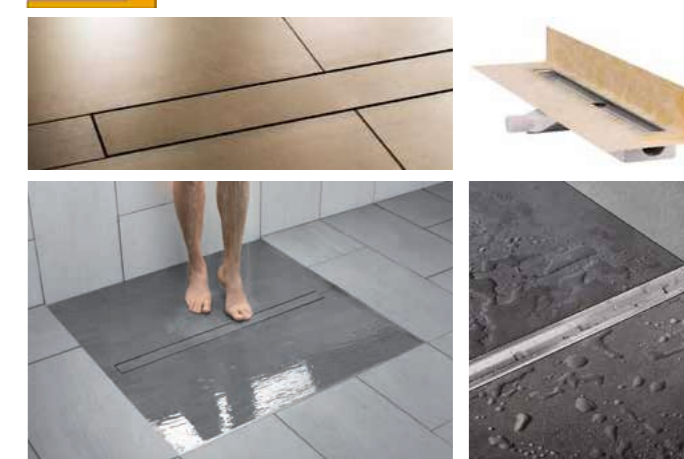

Platos de obra

PLATOS DE DUCHA JIMTEN

Gran variedad de desagües para platos de ducha de obra, acordes con las diferentes tendencias del diseño y adaptables a todo tipo de duchas de obra.

DESDE: **119€**

Schlüter Systems