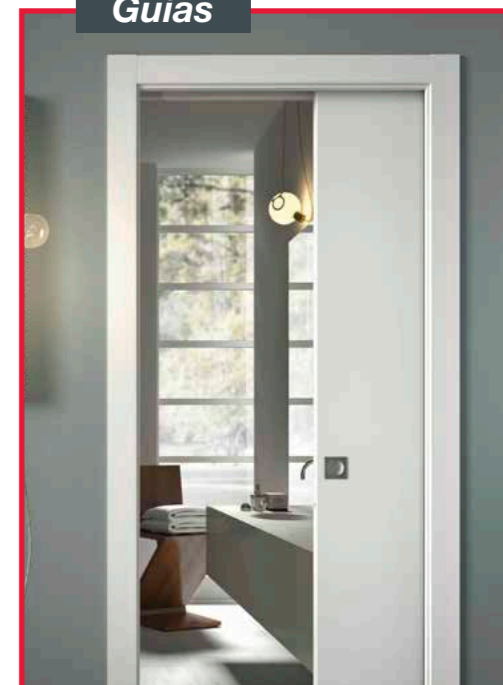

Guías

Guía encastrar Puerta corredera

Estructura con refuerzo metálico. No incluye puerta.

DESDE: **185€**