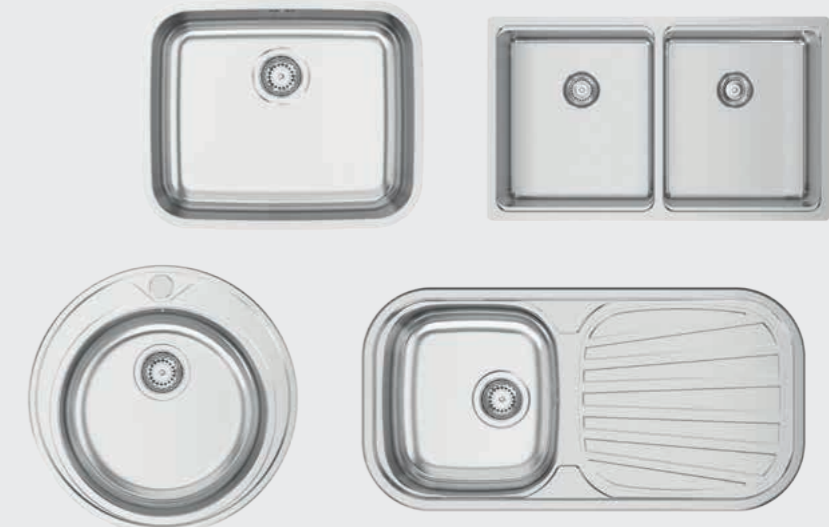

Fregaderos **-15%**