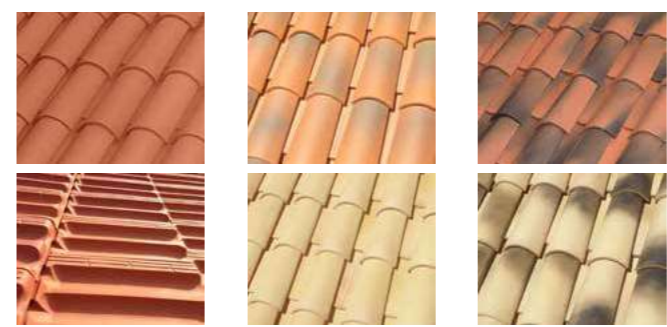

Producto	Tamaño	Color	Antes	OFERTA
CURVA	40 x 15	ROJA	1,10€	1,05€
CURVA	40 x 19	BLANCA	1,57€	1,35€
CURVA	40 x 19	BLANCA ENVEJECIDA	1,57€	1,45€
CURVA	40 x 19	ROJA	1,13€	1,06€
CURVA	40 x 19	ROJA ENVEJECIDA	1,57€	1,25€
PLANA ALICANTINA	43 x 25,7	ROJA	2,79€	2,50€
TB12	43,9 x 26	ROJA	2,35€	1,95€
TB12	43,9 x 26	ROJA ENVEJECIDA	2,69€	2,10€

* tamaño en cm.