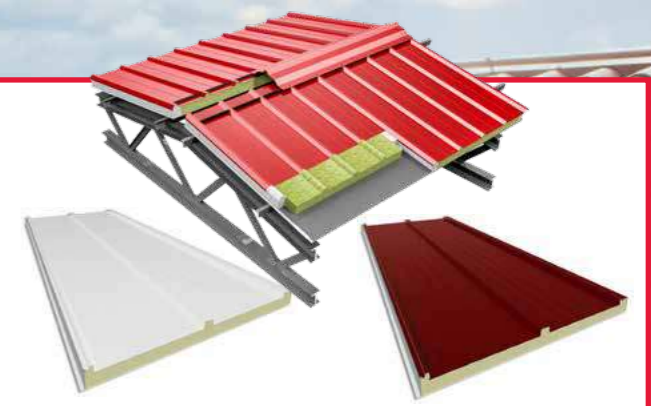

PANEL SÁNDWICH TAPAJUNTAS 3 GRECAS
Cubierta con aislamiento térmico y acústico.

Tamaño	Color	Antes	OFERTA
300 x 100	BLANCO / BLANCO	95,01€	90€
300 x 100	ROJO / BLANCO	95,01€	84€
300 x 100	ROJO / MADERA	120€	105€
500 x 100	BLANCO / BLANCO	160€	140€
500 x 100	ROJO / BLANCO	165€	150€
500 x 100	ROJO / MADERA	195€	175€
600 x 100	BLANCO / BLANCO	180,06€	168€
600 x 100	ROJO / BLANCO	180,06€	168€
600 x 100	ROJO / MADERA	230,20€	210€

* tamaño en cm.

Lana roca Rockwool

LANA DE ROCA
ROCKWOOL

Aislamiento de lana de roca térmico y acústico. Componente clave en edificios resistentes al fuego, alta durabilidad y sostenible.

ALPHAROCK 225

Medidas	Antes	OFERTA
1350 x 600 x 40	7,98€	7,25€
1350 x 600 x 60	12,06€	10,98€

* tamaño en mm.

CONFORTPAN 208 ROXUL

Medidas	Antes	OFERTA
1350 x 60 x 40	4,23€	3,30€
1350 x 600 x 60	5,70€	4,45€

* tamaño en mm.

CONLIT 150

Medidas	Antes	OFERTA
1800 x 1200 x 50	153,03€	128€

* tamaño en mm.