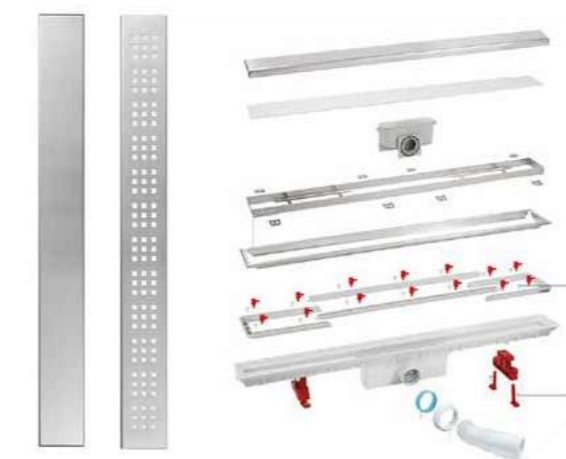

Platos de obra

PLATOS DE DUCHA JIMTEN

Gran variedad de desagües para platos de ducha de obra, acordes con las diferentes tendencias del diseño y adaptables a todo tipo de duchas de obra.

DESDE: **119€**