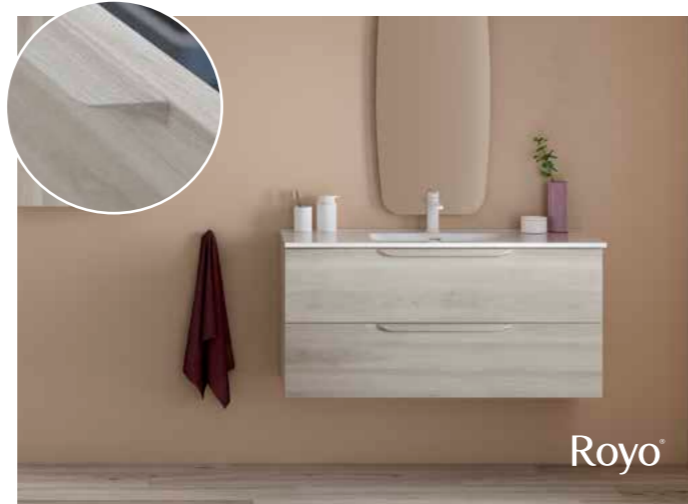

818,85€ **600€**

BAÑOS

MUEBLES DE BAÑO

Roca

MUEBLE DE BAÑO THE GAP ROCA
Colores disponibles: blanco, roble y fresno.
Formado por mueble y lavabo izq.

| Medidas | Antes | OFERTA |
|---------|---------|--------|
| 80cm | 436,02€ | 395€ |
| 100cm | 493,04€ | 435€ |