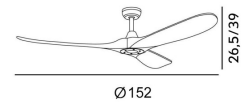

REF. 129090342

Ventilador Dc Marin Niquel 3 Aspas Haya Sin Luz 6 Velocidades  
152d Temporizador Y Remoto 24

Ean: 8435161487711  
Serie: Marín  
Color: Níquel / Haya

Ventilador DC de la serie MARIN sin luz incorporada, realizado en metal y madera, en color NIQUEL con tres aspas de color HAYA. Motor DC con seis velocidades ajustables. Su medida es de 26,5/39X152X152 centímetros, incluye DOS MEDIDAS DE TIJA de 12,5 y 25 centímetros con lo que es adaptable a techos de distintas alturas. Control de aire verano o invierno. Mando a distancia INCLUIDO con TEMPORIZADOR 1/2/4/8 H. Modelo disponible en Níquel-Roble y en Níquel-Haya.

Ø 152 CM

[Ver online](#)

GENERAL

Color		Níquel / Haya
Material		Metal / Madera
Uso (Interior/Exterior)		Recomendado para interiores
Tipo de instalación		En superficie
Mando a distancia incluido		Mando a distancia incluido
Uso (Doméstico/Profesional)		Doméstico
Certificado CE	CE	SI
Certificado Reciclaje		SI

DIMENSIONES

Dimensiones (alto x ancho x fondo)	26,5/39x152x152 cm
------------------------------------	--------------------

INFORMACIÓN TÉCNICA

Voltaje		220-240 V
---------	--	-----------

OTROS

Apto para techo inclinado	Inclinación < 10 grados
---------------------------	-------------------------