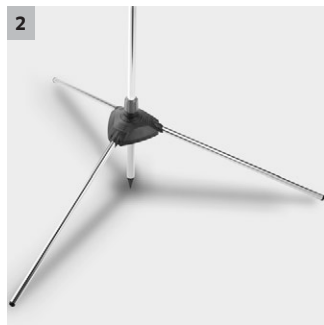

### 2 Con trípode y soporte para clavar en el suelo

- Estabilidad y robustez garantizadas

### 3 Altura ajustable de 1,50 - 2,20 m

- En diferentes tallas.

## Ducha de jardín

- Instalado en 3 minutos
- Con trípode y soporte para clavar en el suelo
- Altura ajustable de 1,50 - 2,20 m
- Rociador desmontable (2 en 1)
- Chorro de rociado ancho
- Ajuste del caudal de agua con una mano y función ON/OFF
- Se recoge y guarda en un espacio mínimo