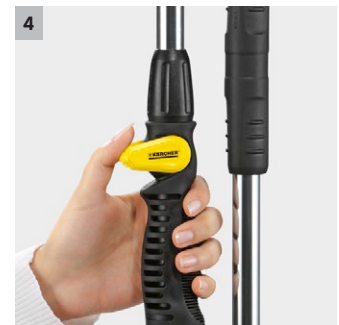

3 Altura ajustable de 1,50 - 2,20 m

- En diferentes tallas.

4 Ajuste del caudal de agua con una mano y función ON/OFF

- Cómoda utilización del equipo.