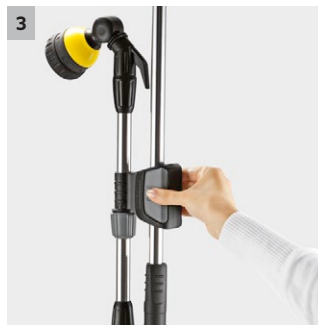

### 2 Con trípode y soporte para clavar en el suelo

- Estabilidad y robustez garantizadas

### 3 Altura ajustable de 1,50 - 2,20 m

- En diferentes tallas.

## Ducha de jardín

- Instalado en 3 minutos
- Con trípode y soporte para clavar en el suelo
- Altura ajustable de 1,50 - 2,20 m
- Rociador desmontable (2 en 1)
- Chorro de rociado ancho
- Ajuste del caudal de agua con una mano y función ON/OFF
- Se recoge y guarda en un espacio mínimo