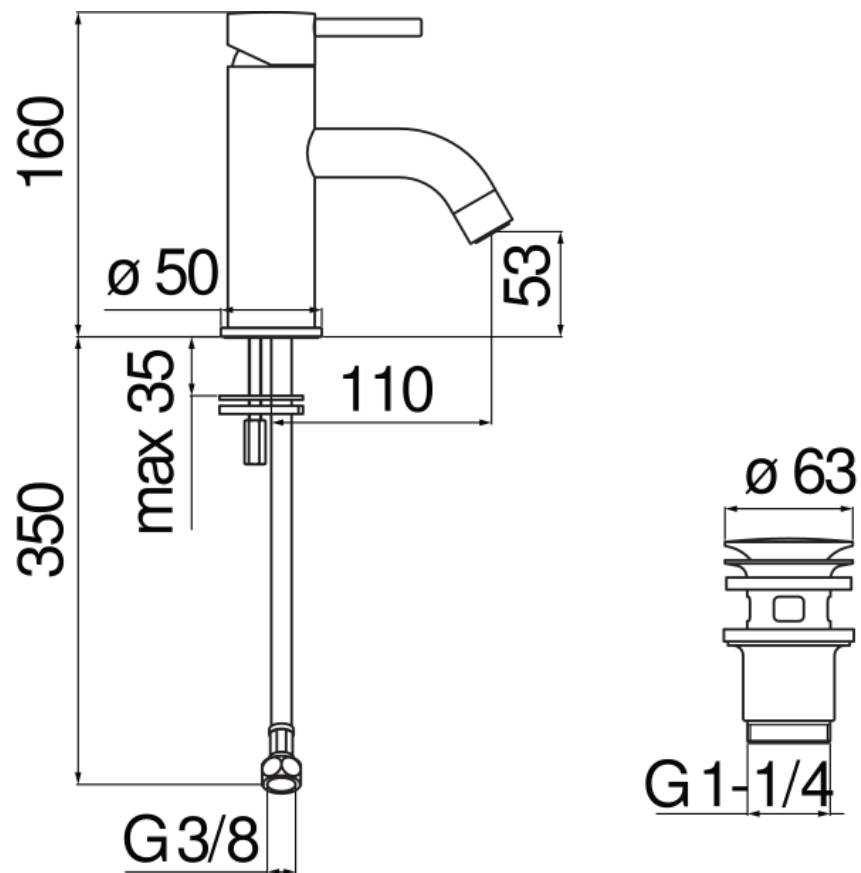

ESPECIFICACIONES

Monomando

Chrome

Aireador anticalcáreo M 22 x 1

Desagüe 1 1/4" push

Flexibles inox de conexión ø 3/8"

Cartucho a doble posición con limitador de caudal 50%

Embalaje: 41,2 x 16,4 x 7,1 cm / 0,0048 m<sup>3</sup> / 1,85 kg

DIAGRAMA DE FLUJO: AGUA CALIENTE/FRIA

— Aireador

DIAGRAMA DE FLUJO: AGUA MEZCLADA

— Aireador