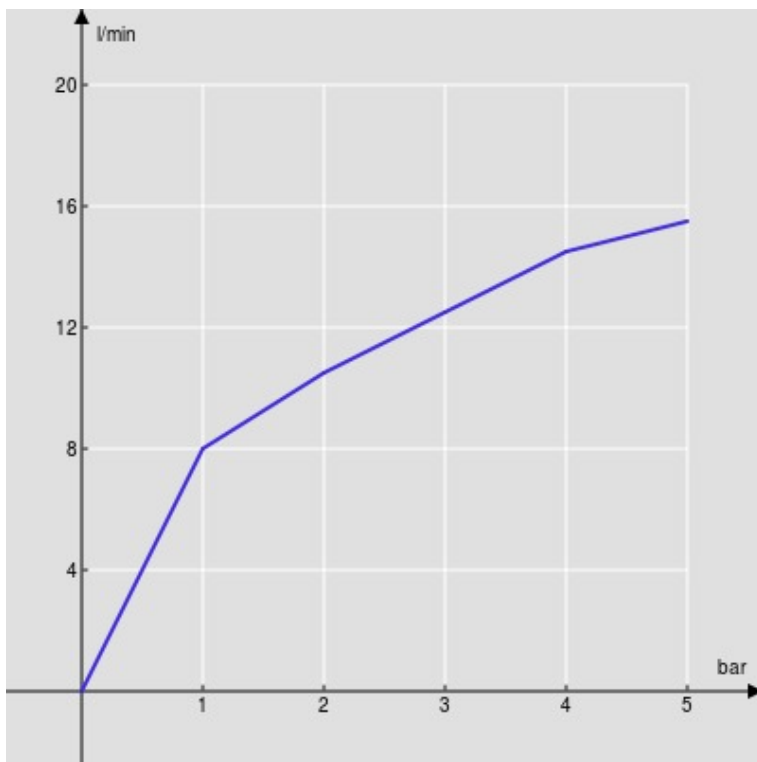

ESPECIFICACIONES

Monomando

Chrome

Aireador anticalcáreo M 22 x 1

Desagüe 1 1/4" push

Flexibles inox de conexión ø 3/8"

Cartucho a doble posición con limitador de caudal 50%

Embalaje: 41,2 x 16,4 x 7,1 cm / 0,0048 m<sup>3</sup> / 1,85 kg

DIAGRAMA DE FLUJO: AGUA CALIENTE/FRIA

— Aireador

DIAGRAMA DE FLUJO: AGUA MEZCLADA

— Aireador