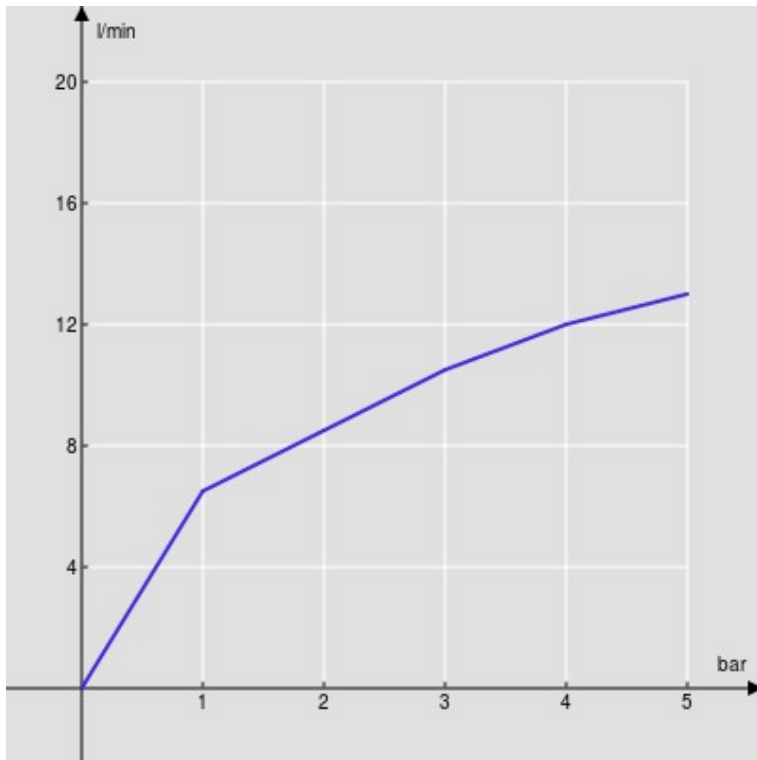

ESPECIFICACIONES

Monomando

Chrome

Aireador anticalcáreo M 22 x 1

Desagüe 1 1/4" push

Flexibles inox de conexión ø 3/8"

Cartucho a doble posición con limitador de caudal 50%

Embalaje: 41,2 x 16,4 x 7,1 cm / 0,0048 m<sup>3</sup> / 1,85 kg

DIAGRAMA DE FLUJO: AGUA CALIENTE/FRIA

— Aireador

DIAGRAMA DE FLUJO: AGUA MEZCLADA

— Aireador