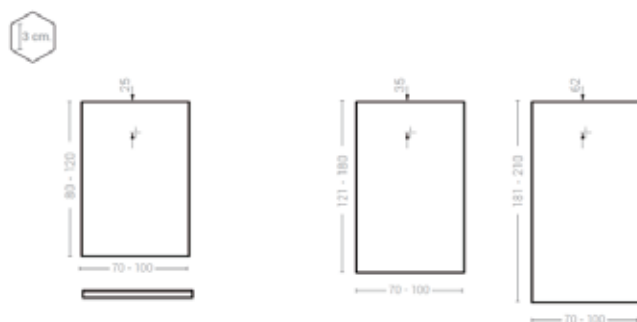

PLATO DE DUCHA

Diva Natura

Colores: Blanco, Antracita y Beige

Medidas: Largo hasta 210 cm, ancho 70 a 100 cm, alto 3 cm

Acabado: Mate efecto pizarra

Tapa: Inox 316 personalizada DIVA

Válvula no incluida en el precio negociado

Ubicación del desagüe

(*). Según el largo del plato.

Certificaciones

Ficha Técnica **Diva**
30/09/2018
Esta versión anula todas las anteriores

BLANCO

90x90 01LTBL09000900V
 100x70 01LTBL10000700V
 100x80 01LTBL10000800V
 100x90 01LTBL10000900V
 100x100 01LTBL10001000V
 120x70 01LTBL12000700V
 120x80 01LTBL12000800V
 120x90 01LTBL12000900V
 120x100 01LTBL12001000V
 140x70 01LTBL14000700V
 140x80 01LTBL14000800V
 140x90 01LTBL14000900V
 140x100 01LTBL14001000V
 150x70 01LTBL15000700V
 150x80 01LTBL15000800V
 150x90 01LTBL15000900V
 150x100 01LTBL15001000V
 160x70 01LTBL16000700V
 160x80 01LTBL16000800V
 160x90 01LTBL16000900V
 160x100 01LTBL16001000V
 180x70 01LTBL18000700V
 180x80 01LTBL18000800V
 180x90 01LTBL18000900V
 180x100 01LTBL18001000V
 210x70 01LTBL21000700V
 210x80 01LTBL21000800V
 210x90 01LTBL21000900V
 210x100 01LTBL21001000V

ANTRACITA

90x90 01LTAN09000900V
 100x70 01LTAN10000700V
 100x80 01LTAN10000800V
 100x90 01LTAN10000900V
 100x100 01LTAN10001000V
 120x70 01LTAN12000700V
 120x80 01LTAN12000800V
 120x90 01LTAN12000900V
 120x100 01LTAN12001000V
 140x70 01LTAN14000700V
 140x80 01LTAN14000800V
 140x90 01LTAN14000900V
 140x100 01LTAN14001000V
 150x70 01LTAN15000700V
 150x80 01LTAN15000800V
 150x90 01LTAN15000900V
 150x100 01LTAN15001000V
 160x70 01LTAN16000700V
 160x80 01LTAN16000800V
 160x90 01LTAN16000900V
 160x100 01LTAN16001000V
 180x70 01LTAN18000700V
 180x80 01LTAN18000800V
 180x90 01LTAN18000900V
 180x100 01LTAN18001000V
 210x70 01LTAN21000700V
 210x80 01LTAN21000800V
 210x90 01LTAN21000900V
 210x100 01LTAN21001000V