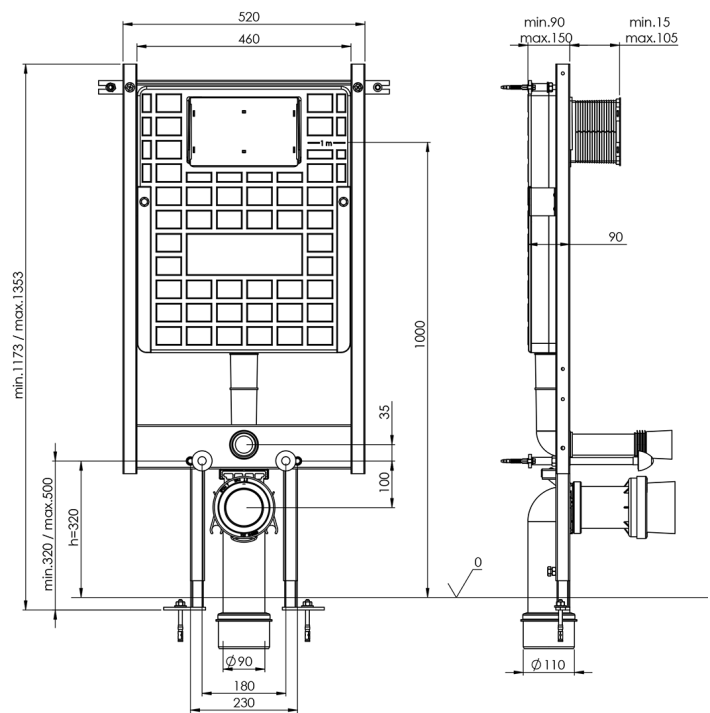

PRODUCTO

Fabricante

Descripción

Cisterna empotrar 8 cm. con estructura a pavimento.

Categoría

Cisternas empotradas

DIMENSIONES

CERTIFICADOS