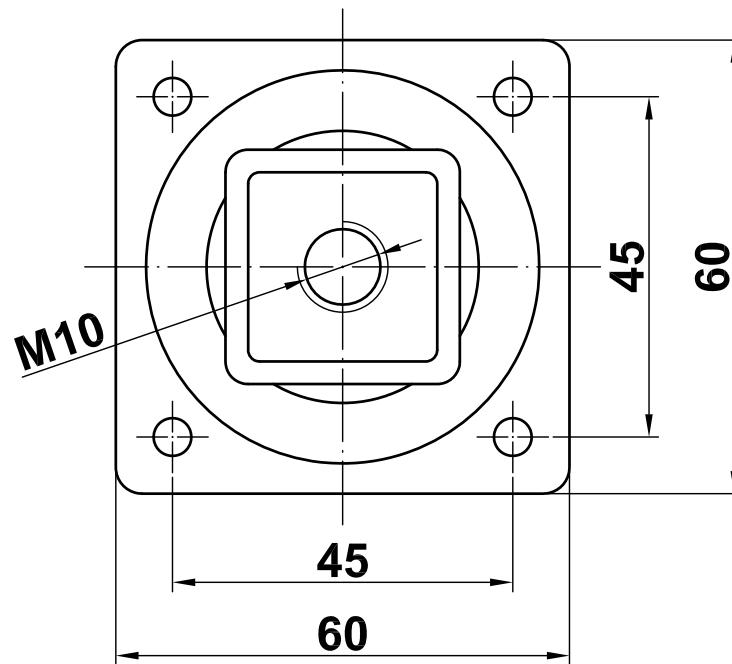

Mod. 3

Pata de mesa

Pés de mesa

Table legs

Pied d'ameublement carré

www.amig.es

A (mm)
100
150
200
250
300
350
400
500
600
700

Amilibia y de la iglesia S.A
Poligono Industrial Zubieta s/n
48340 Amorebieta (Bizkaia) Spain