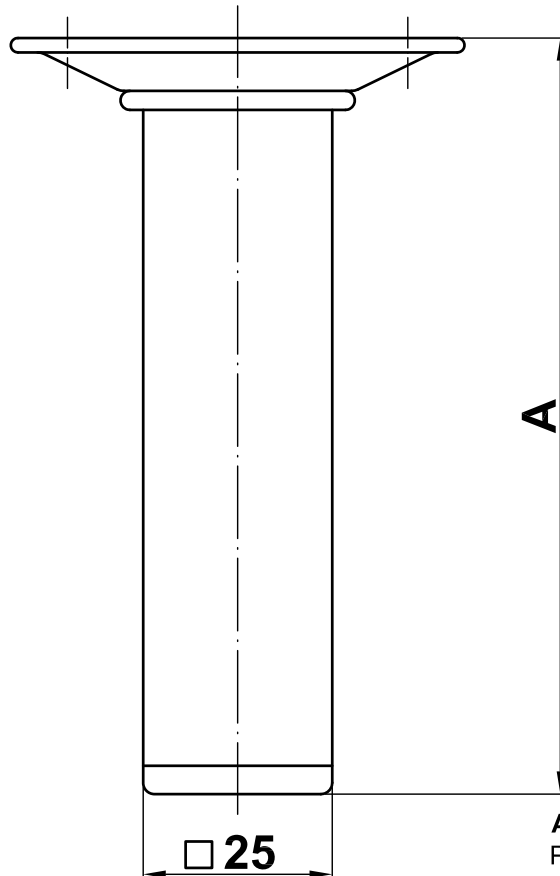

Mod. 3

Pata de mesa

Pés de mesa

Table legs

Pied d'ameublement carré

www.amig.es

A (mm)
100
150
200
250
300
350
400
500
600
700

Amilibia y de la iglesia S.A
Poligono Industrial Zubieta s/n
48340 Amorebieta (Bizkaia) Spain