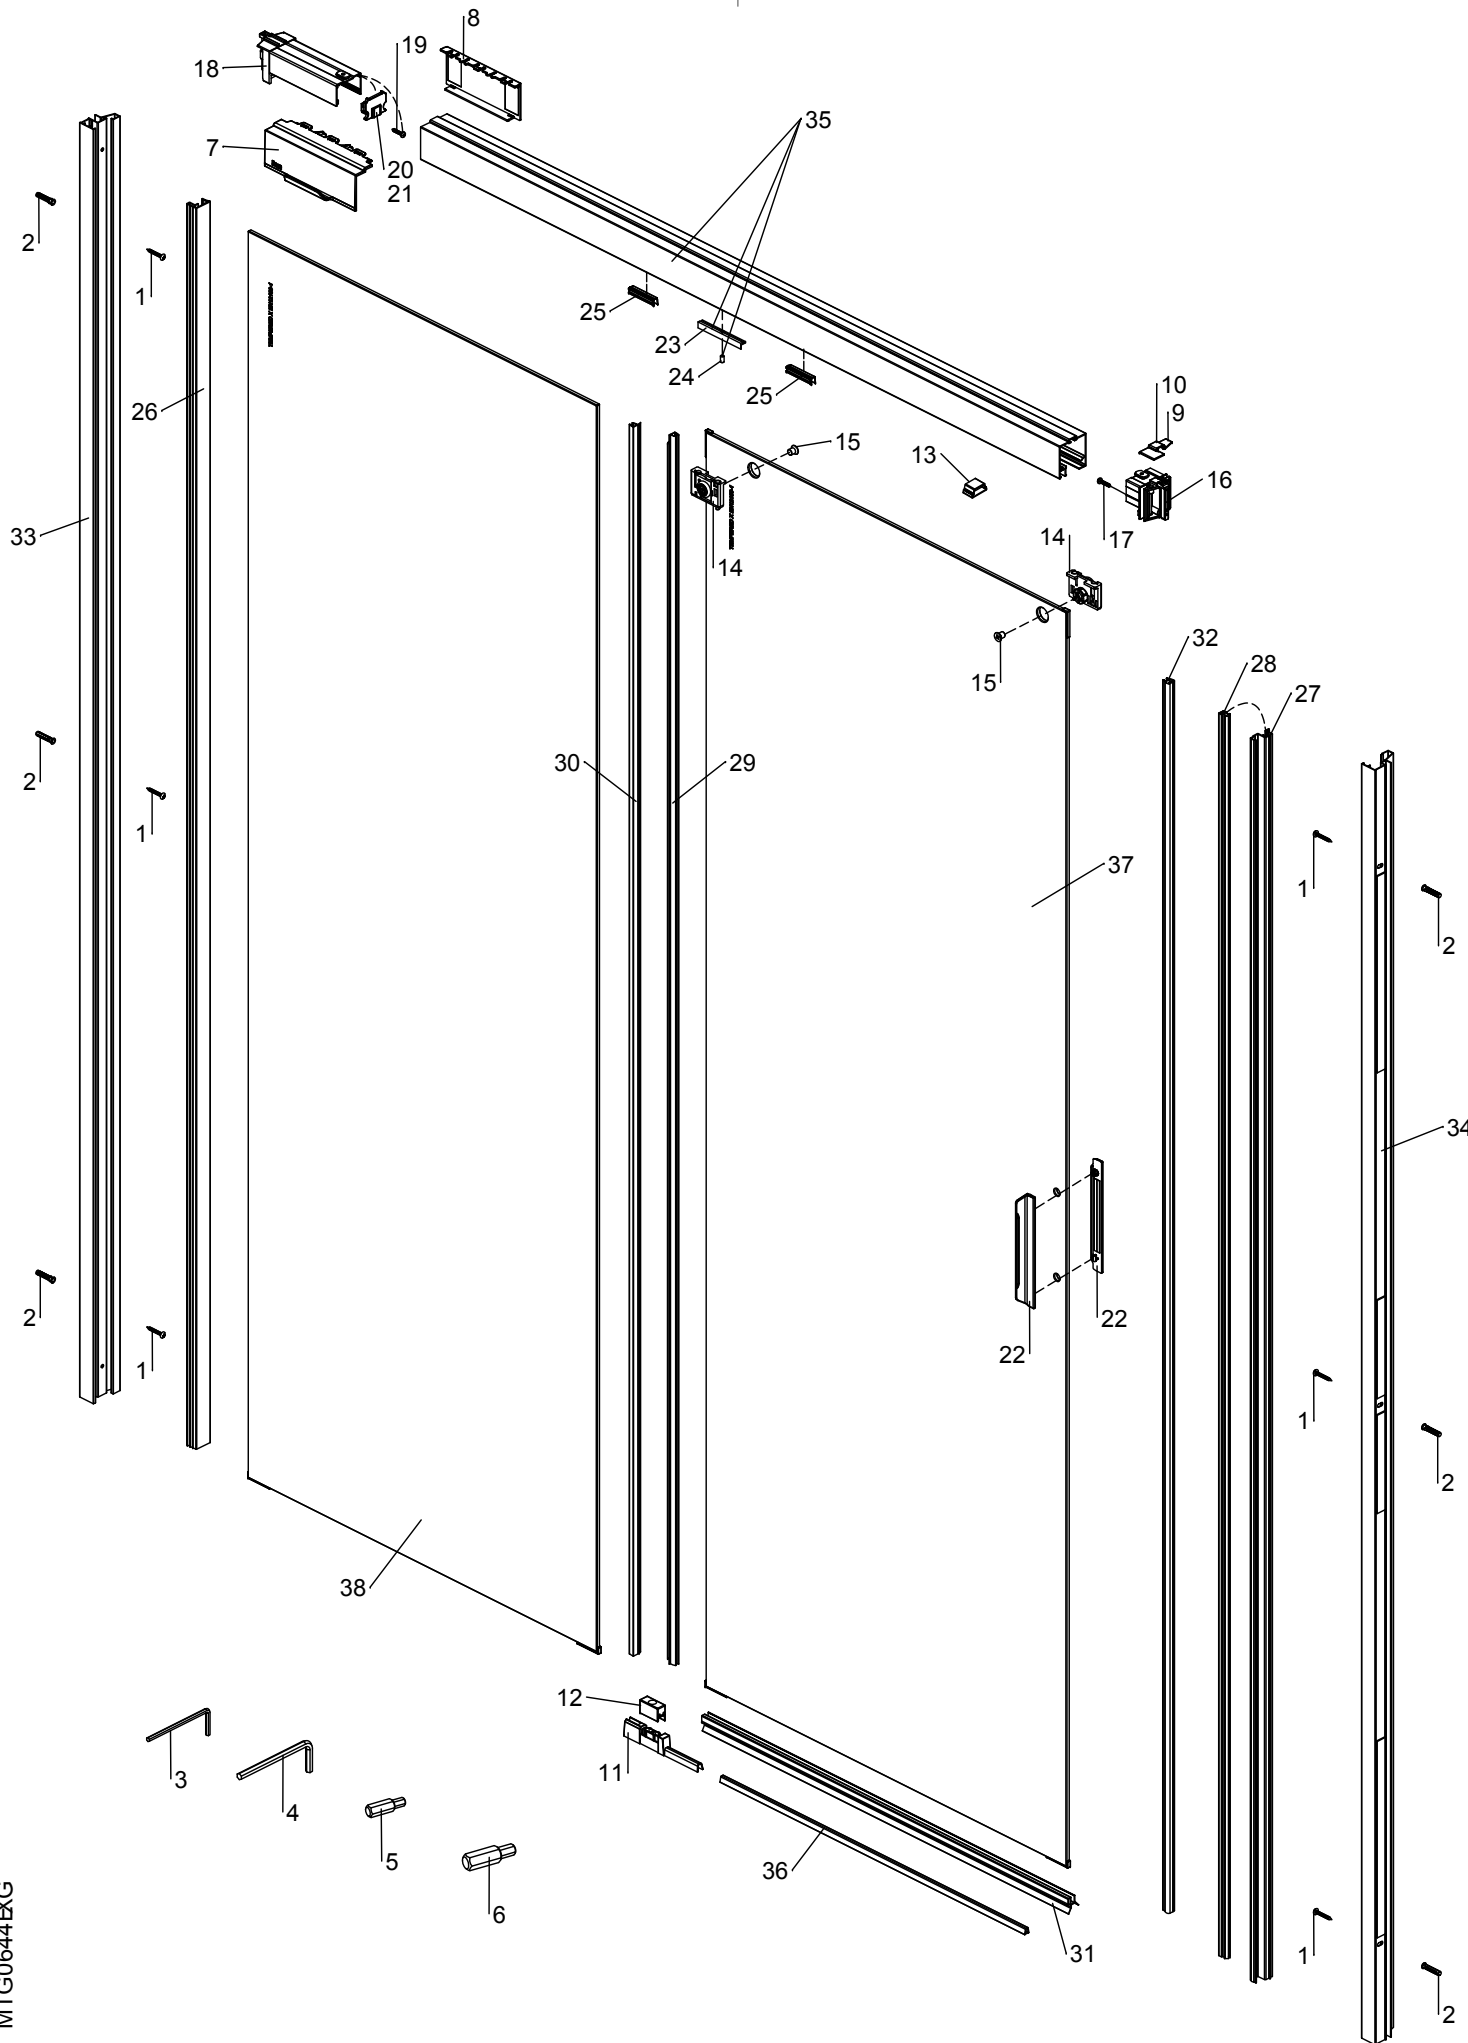

# Mampara NARAY L2-E

## Despiece de Mamparas

Pieza	Descripción pieza	Cant.	Nombre de recambio	Referencia
1	Tornillo Ø4 X 30 mm INOX	3	Tornillos pared	M99327000
2	Taco pared FISCHER SX-6	3		
3	Llave allen N° 2,5	1	Llaves instalación NARAY	M99327100
4	Llave allen N° 4	1		
5	Punta boca ex agonal 2,5	1		
6	Punta boca ex agonal 4	1		
7	Tapa colgador	1	Colgador NARAY	M99327402
8	Tapa colgador posterior	1		
9	Tapeta perfil v ertical cierre der.	1	Tapas L2-E NARAY	M99327500
10	Tapeta perfil v ertical cierre izq.	1		
11	Soporte gancho	1	Gancho NARAY	M99327602
12	Pulsador gancho	1		
13	Galga montaje puerta	2	Galga montaje puerta NARAY	M99327900
14	Conjunto soporte rueda	1	Conjunto soporte rueda NARAY	M99328003
15	Tornillo especial M8x 15 mm DIN 965 INOX	1		
16	Conjunto soporte guía cierre(L/R)	2	Conjunto soporte guía cierre NARAY	M99328103
17	Tornillo Ø3,9X20 mm DIN 7981 INOX	1		
18	Conjunto expansión guía 100 mm	1	Conjunto expansión guía 100mm L2-E / L2 900-1200 NARAY	M99328202
19	Tornillo Ø3,9X20 mm DIN 7981 INOX	1		
20	Tope goma	1		
21	Tope goma	1	Tope goma NARAY	M99328403
22	Conjunto tirador	2	Conjunto tirador NARAY	M99328802
23	Regulador guía	1	Conjunto regulación guía NARAY	M99328903
24	Tornillo M5X10 mm DIN 914 INOX	1		
25	Junta cristal fijo	2	Junta cristal fijo NARAY	M99329000
26	Tapeta perfil pared	1	Tapeta perfil pared NARAY	M99329103
27	Tapeta perfil cierre	1	Tapeta perfil cierre NARAY	M99329203
28	Perfil magnético cierre	1		
29	Perfil cruce puerta	1	Perfiles cruce NARAY	M99329300
30	Perfil cruce fijo	1		

Notas:

- Texto negro: Recambios
- Medidas en mm