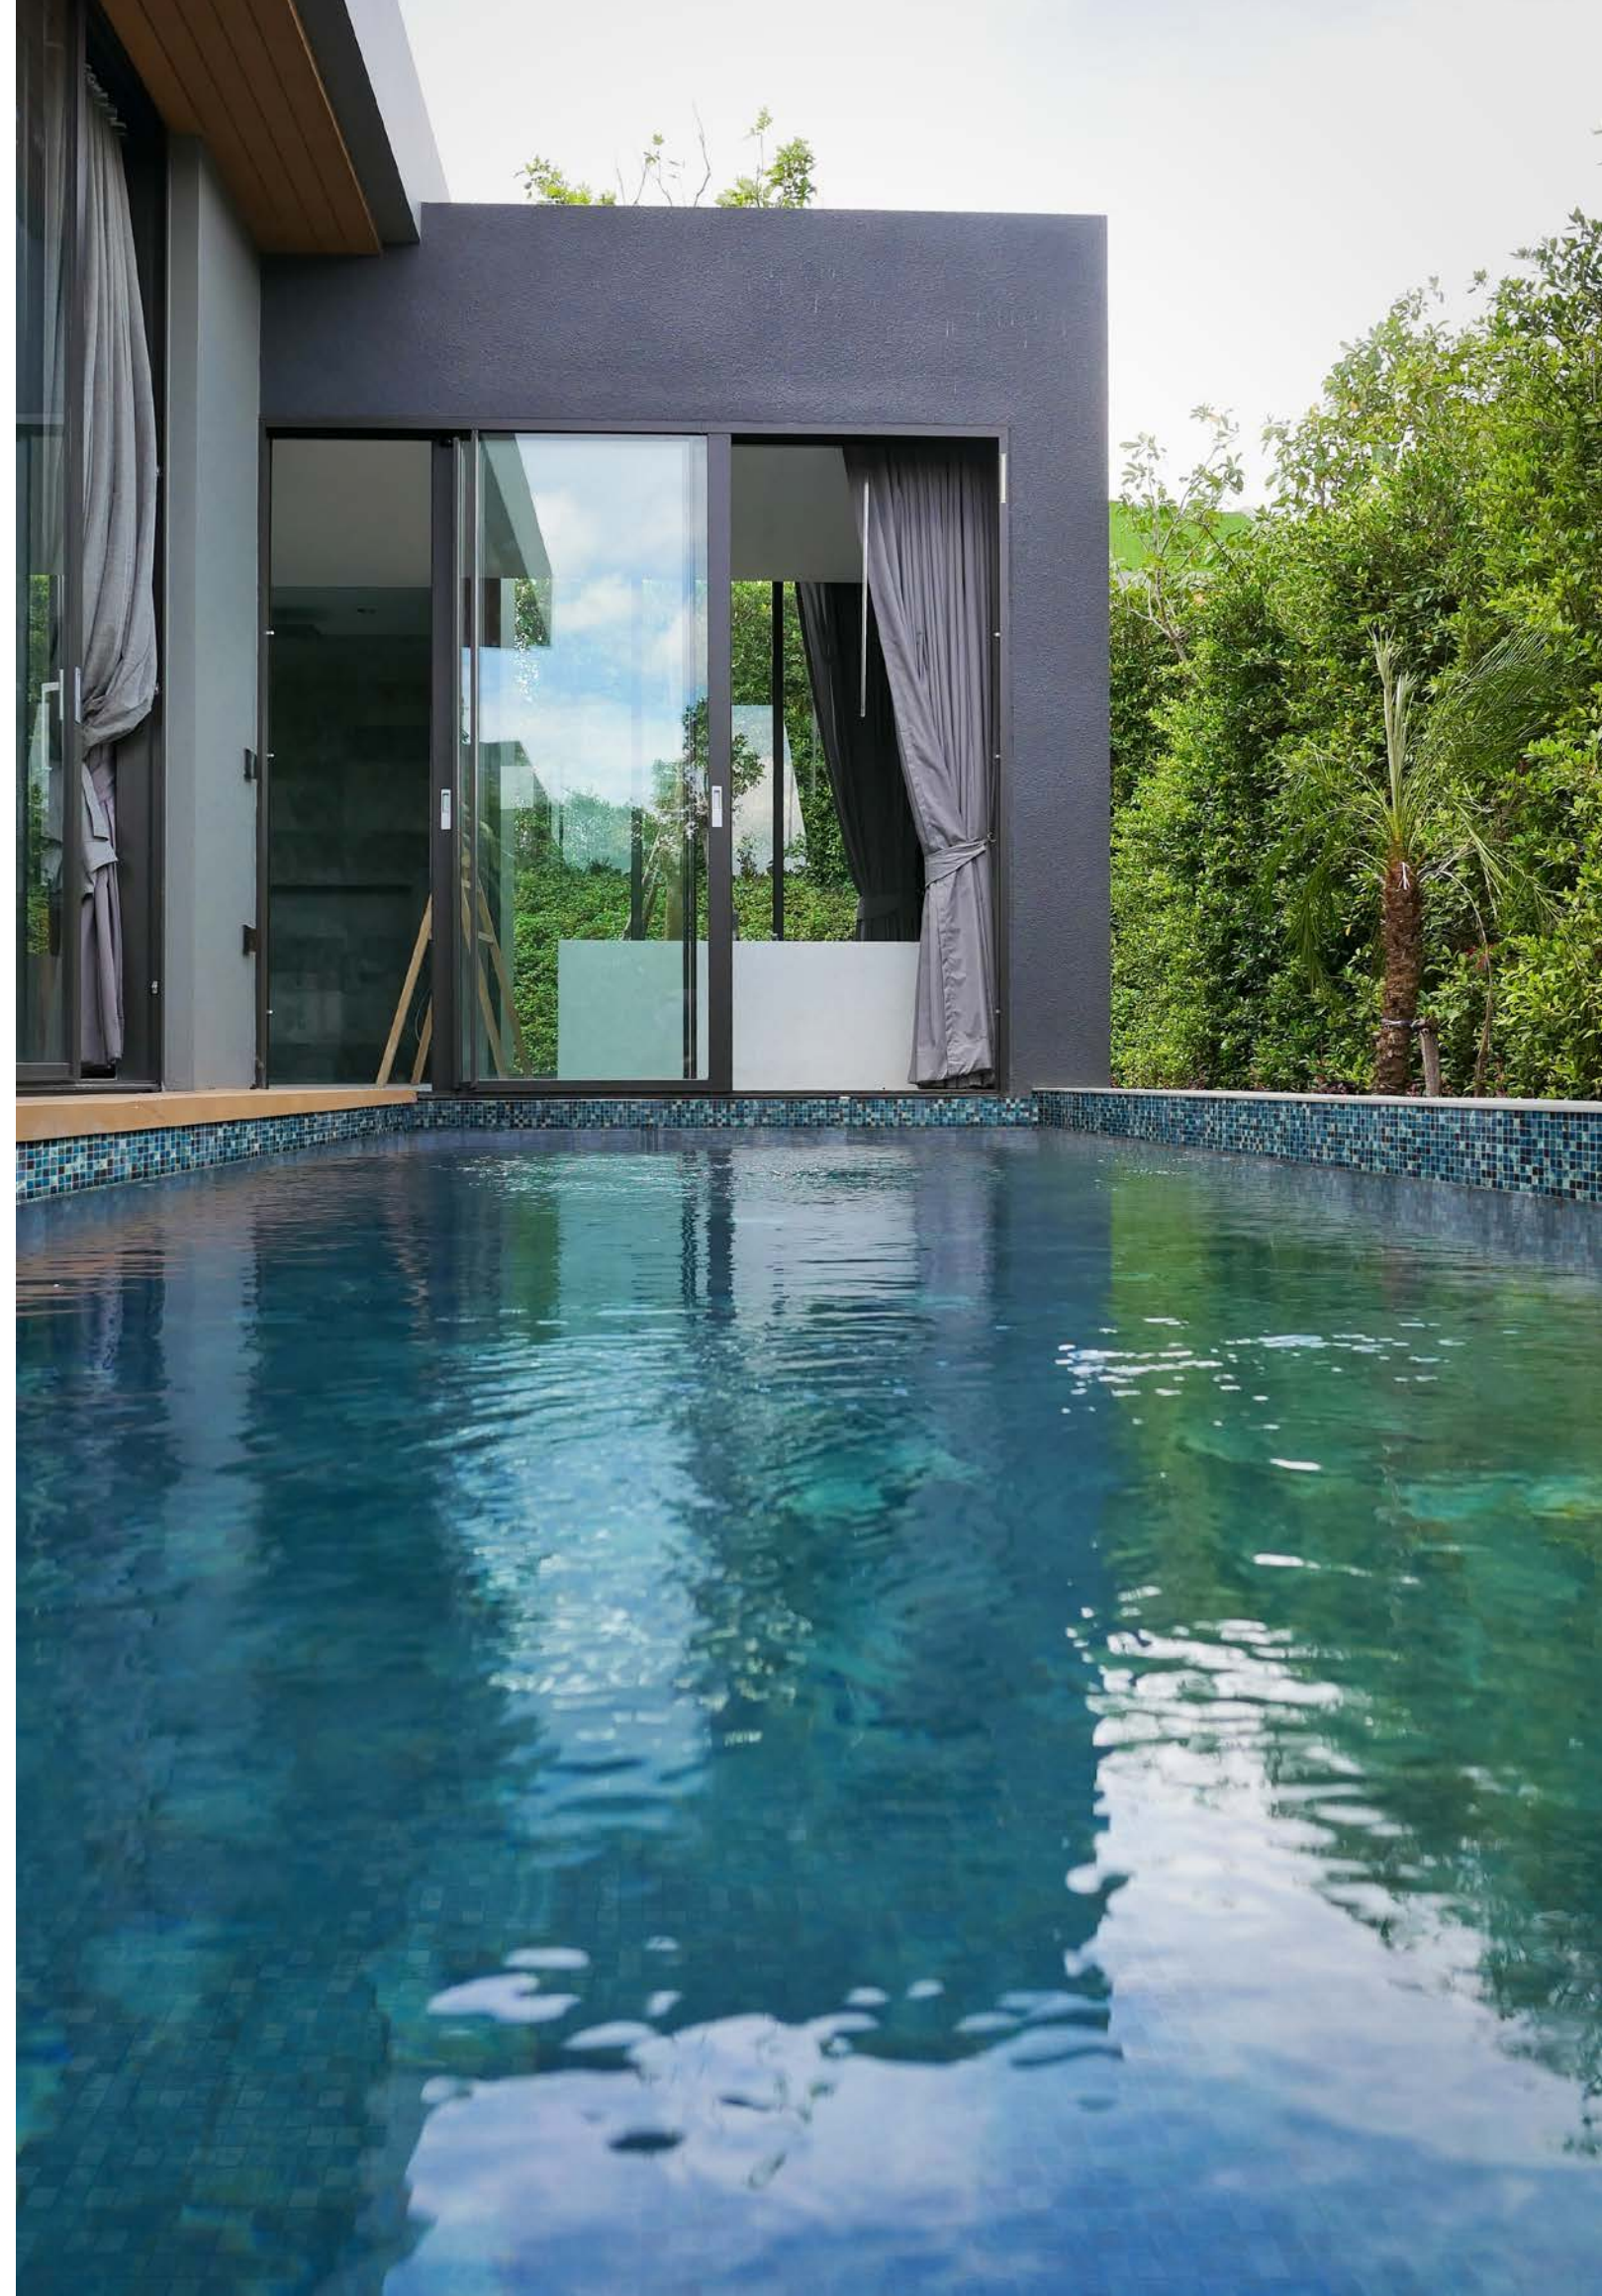

Private Villa | Comte Iridis