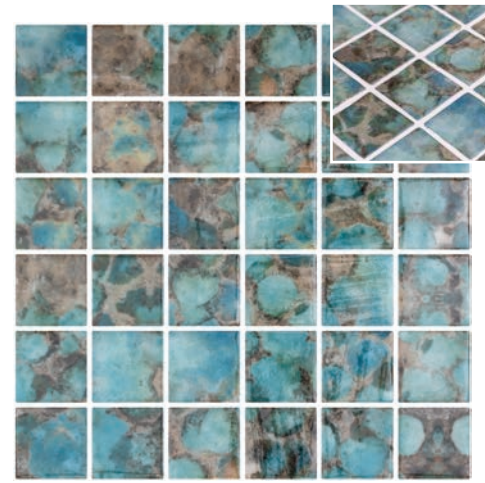

# PENTA VANGUARD POOL

2004317 Penta Bali Stone 360

2003568 Penta Forest Blue 360

2003562 Penta Arrecife Green 360

2003567 Penta Bluestone 352

2003564 Penta Lake Blend 352

Private Villa | Penta Bali Stone

# PENTA VANGUARD POOL

2003563 Penta Arrecife Blue 360

2003565 Penta Print 360

2003561 Penta Rodas 360

2003566 Penta Tourmaline 360

2003621 Penta los Blue 352

50x50 mm - 2"x2"  
P4  
m<sup>2</sup>

Private Villa | Penta Arrecife Blue