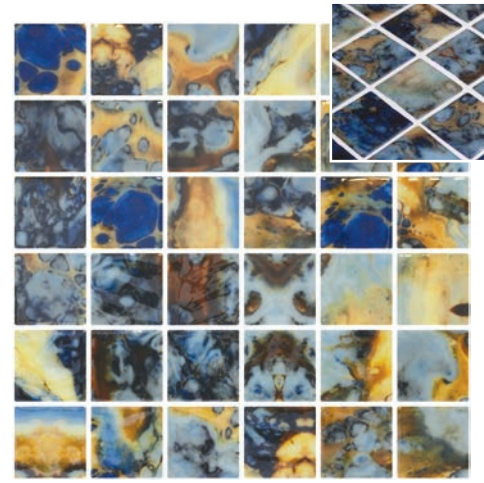

# PENTA VANGUARD POOL

2004317 Penta Bali Stone 360

2003568 Penta Forest Blue 360

2003562 Penta Arrecife Green 360

2003567 Penta Bluestone 352

2003564 Penta Lake Blend 352

Private Villa | Penta Bali Stone

# PENTA VANGUARD POOL

2003563 Penta Arrecife Blue 360

2003565 Penta Print 360

2003561 Penta Rodas 360

2003566 Penta Tourmaline 360

2003621 Penta los Blue 352

50x50 mm - 2"x2"  
P4  
m<sup>2</sup>

Private Villa | Penta Arrecife Blue