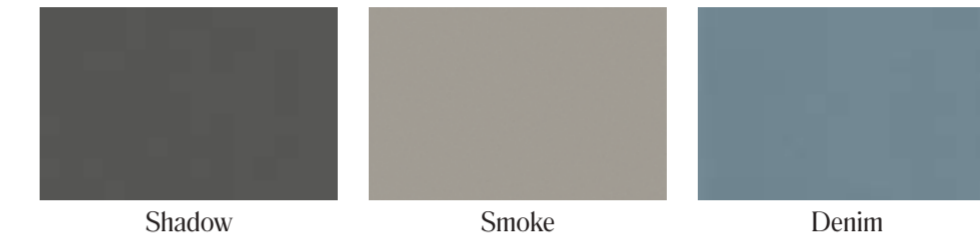

Chalk Sand Mud Midnight

Superfici · Surfaces