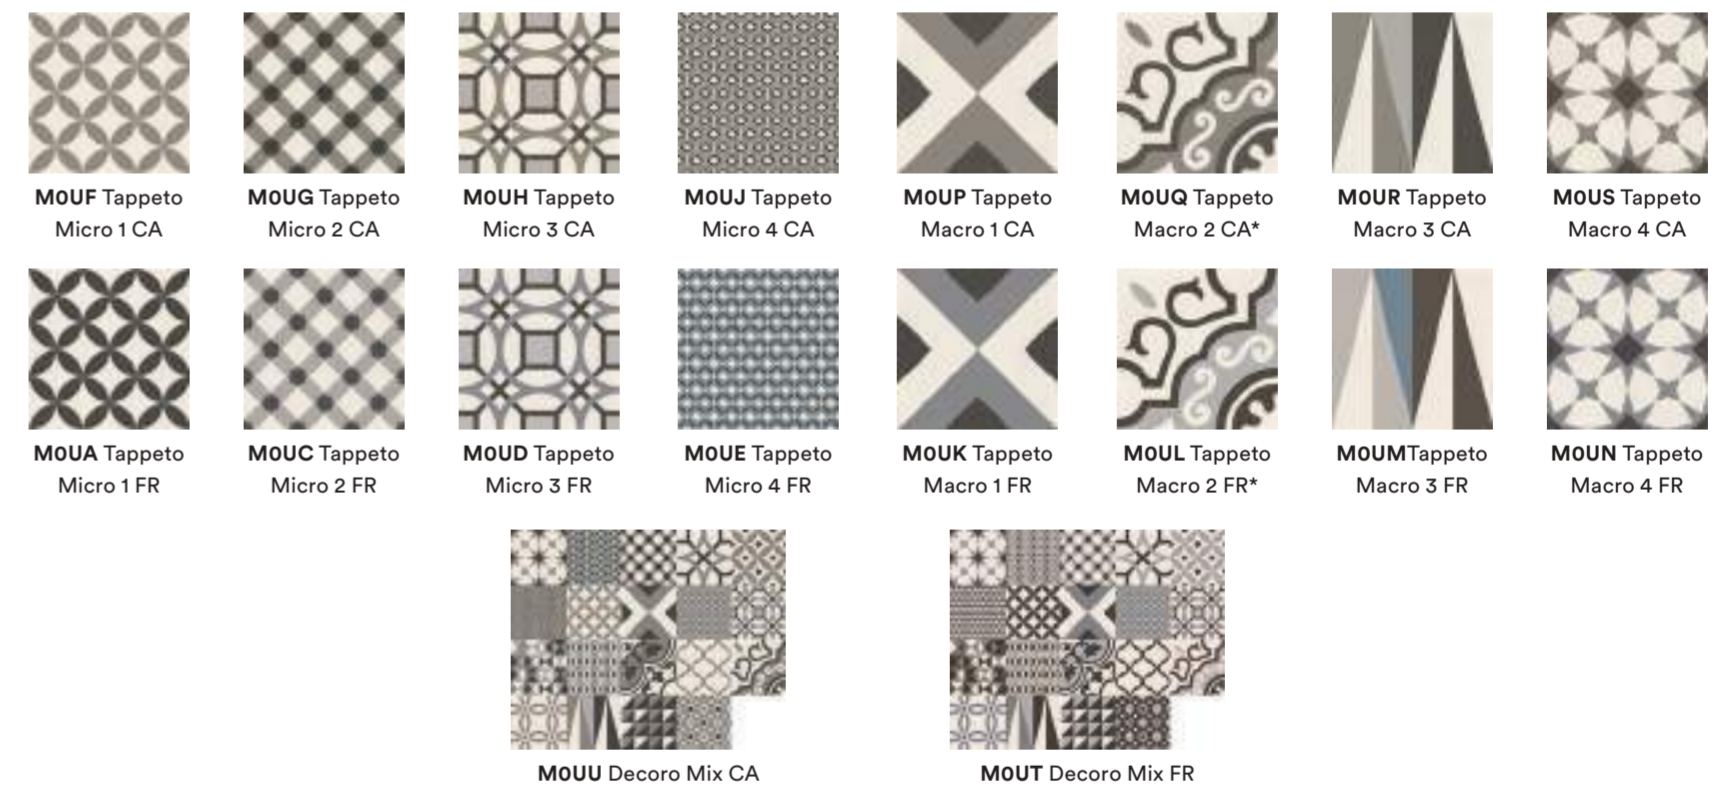

Decori · Decorations

Formati · Sizes

Imballi Packing Emballages Verpackungen Embajajes Упаковки	Pezzi Pieces Stück Pièces Piezas Штуки	Mq Sq. Mt Om Mq Mq Ka. м	Kg Kr	Scatole Box Karton Boite Caja Коробки	Mq Sq. Mt Om Mq Mq Ka. м	Kg Kr	Spessore Thickness Dicke Épaisseur Espesor Толщина
20x20	24	0,96	21,00	54	51,84	1.048,00	10
20x20 Tappeto Micro	24	0,96	21,00	54	51,84	1.048,00	10
20x20 Tappeto Macro	24	0,96	21,00	54	51,84	1.048,00	10
20x20 Decoro Mix	24	0,96	21,00	54	51,84	1.048,00	10

- Gres Porcellanato • Porcelain Stoneware
- Conforme • According to UNI EN 14411 - G BIa